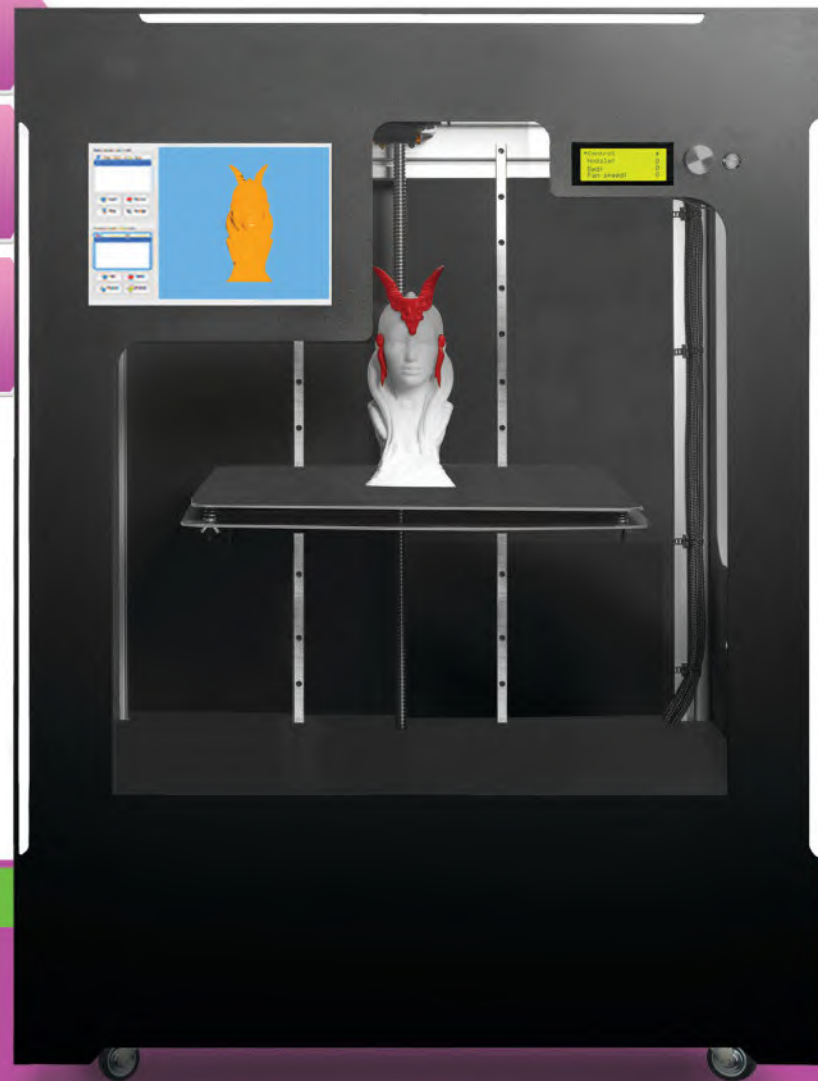

- دو نازل
- ۲۵ میکرون
- USB Port
- نمایشگر لمسی
- ساختار فلزی
- حسگر فیلامنت و سیستم Hibernate
- سیستم UPS

مواد مصرفی

PLA,ABS,FLEXIBLE,
METAL FILL, PA,PP,PC,
POM,HIPS,CE,ABS,
TGLASS, WOOD,PVA

۲۸/۴۵۰/۰۰۰ تومان

AUTHOR
M Pro
400x400x600MM