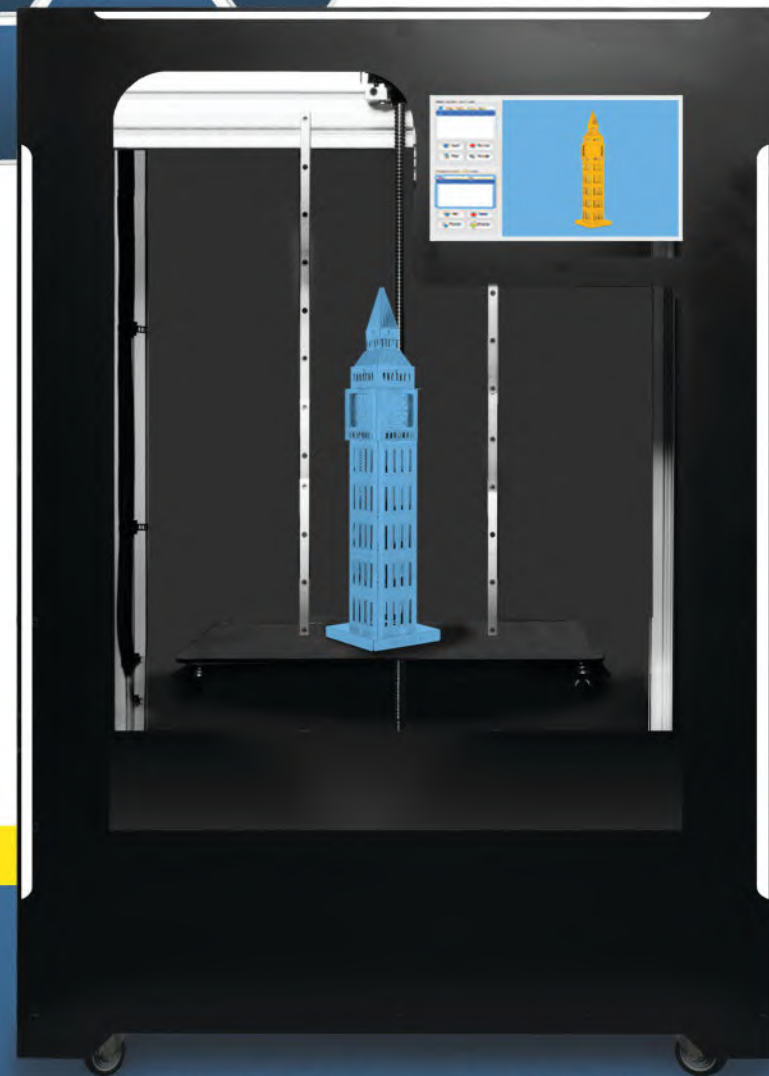

- دو نازل
- ۲۰ میکرون
- USB Port
- نمایشگر لمسی
- ساختار فلزی
- حسگر فیلامنت و سیستم Hibernate
- سیستم UPS

مواد مصرفی

PLA, ABS, FLEXIBLE,
METAL FILL, PA, PP, PC,
POM, HIPS, CE, ABS,
TGLASS, WOOD, PVA

۵۰ / ۰۰۰ / ۰۰۰ تومان

TRUST
XL Pro
700x700x1000MM