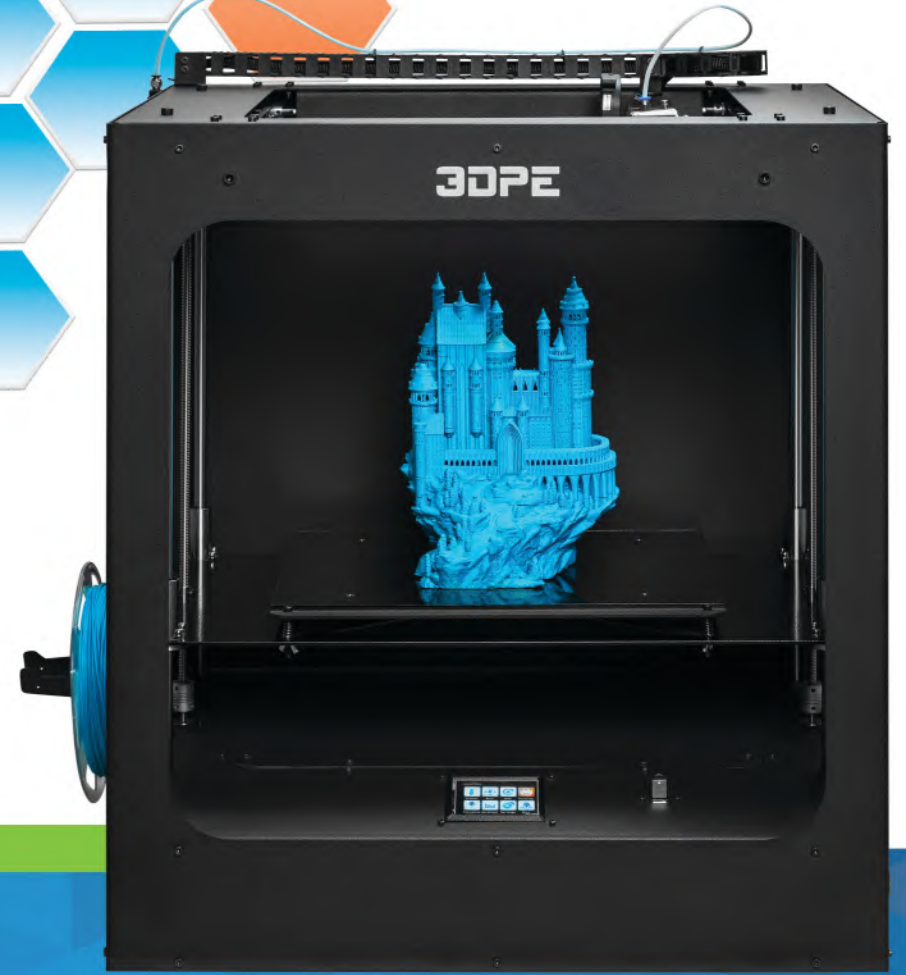

- تک نازل
- ۲۰ میکرون
- USB Port
- نمایشگر لمسی
- ساختار فلزی
- حسگر فیلامنت
- سیستم Hibernate و UPS

# Maler

300x300x350 mm

- دو نازل
- ۲۰ میکرون
- USB Port
- نمایشگر لمسی
- ساختار فلزی
- حسگر فیلامنت
- سیستم UPS و Hibernate

# FOUNDER<sub>2X</sub>

300x300x400MM

- دو نازل
- ۲۰ میکرون
- USB Port
- نمایشگر لمسی
- ساختار فلزی
- حسگر فیلامنت
- سیستم UPS و Hibernate